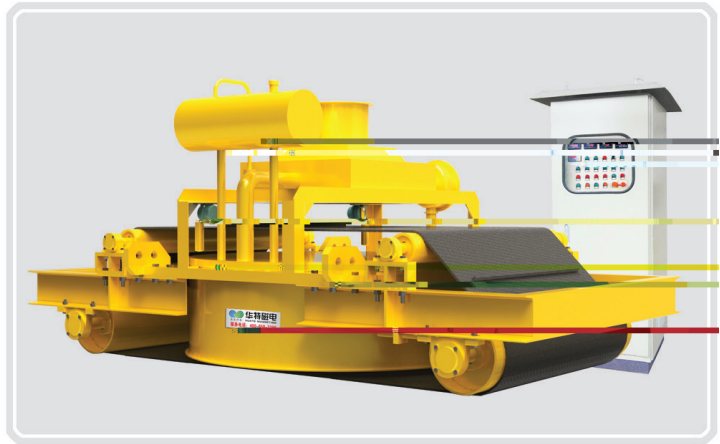

RCDFJ- □ T 系列强迫油循环自卸式电磁除铁器

:

900Gs 1200Gs 1500Gs

1750Gs 2000Gs 2250Gs 2500Gs

:

: 200610044750. 4

: ZL200620085563. 6

(50)