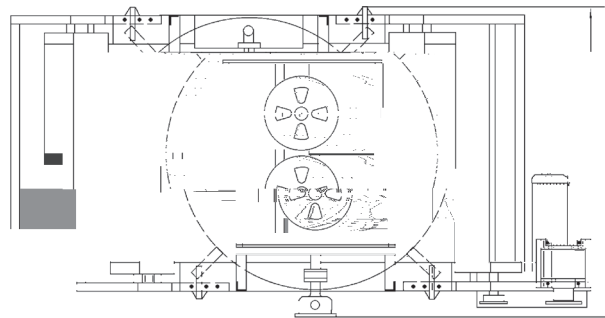

RCDFJ- □ T 系列强迫油循环自卸式电磁除铁器

:

900Gs 1200Gs 1500Gs

1750Gs 2000Gs 2250Gs 2500Gs

:

: 200610044750. 4

: ZL200620085563. 6

(50)