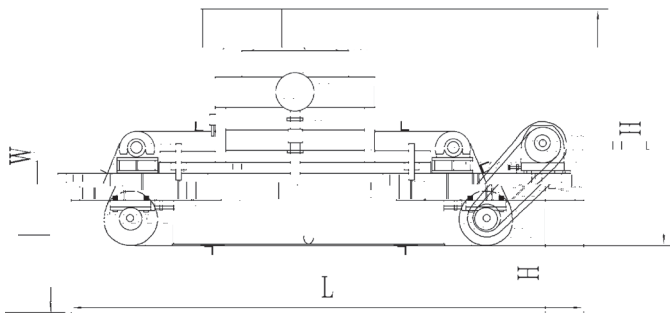

RCDFJ- □ T 系列强迫油循环自卸式电磁除铁器

:

900Gs 1200Gs 1500Gs

1750Gs 2000Gs 2250Gs 2500Gs

:

: 200610044750. 4

: ZL200620085563. 6

(50)

(50)